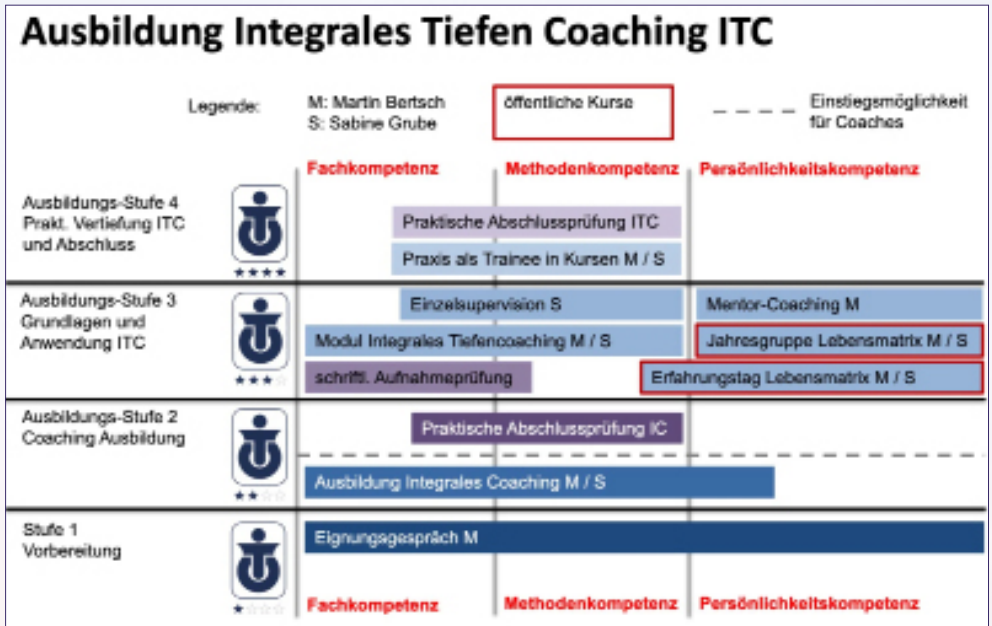

Buche, was du brauchst: modularisiertes Ausbildungskonzept

Durch jahrelange Erfahrung ist ein Ausbildungskonzept gereift, das dir genau das bietet, was du gerade brauchst.

Deine nächsten Schritte

Bist du interessiert und hast Fragen? In einem Telefongespräch kannst du einfach mit uns in Kontakt treten und Anliegen und Fragen klären.

Ein Eignungsgespräch bietet die Grundlage für eine gegenseitige Auslegung und eine tragfähige Entscheidung. Der Termin kann online gebucht werden.

An einem offenen Abend oder Erfahrungstag Lebensmatrix kannst du rasch Einblicke in die faszinierende Welt der Lebensmatrix und des Integralen Tiefen Coachings gewinnen im Prozess der Entscheidungsfindung.

Martin Bertsch und Sabine Grube

Martin Bertsch ist weit mehr als erfahrener Coach BSO und ICF oder ganzheitlicher Körpertherapeut IKP. Er ist ein tiefgründiger offener Wegbegleiter.

Sabine Grube ist Paar- und Familien-Therapeutin. Ihr Mittelpunkt im Leben ist der spirituelle Weg des Yoga und des inneren Erwachens.