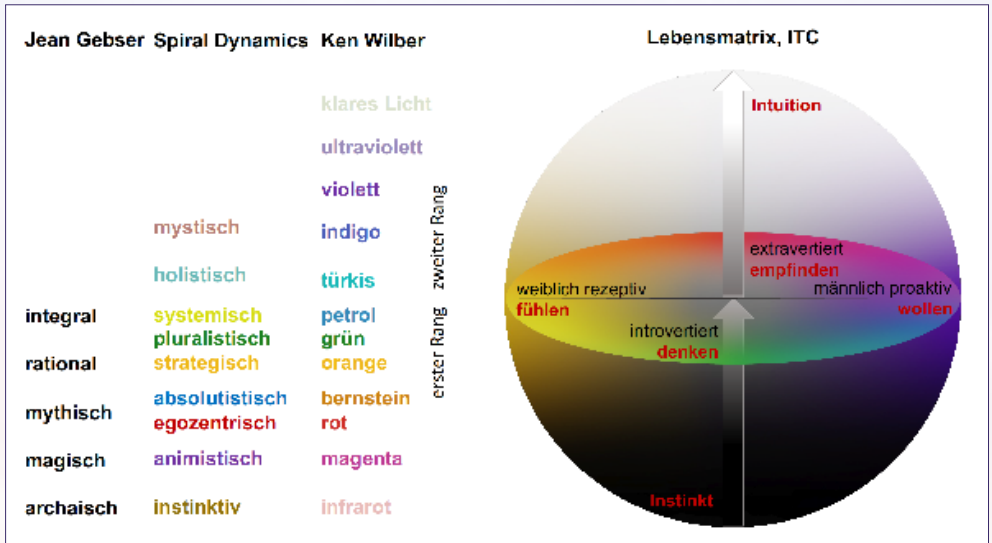

Ein wirkungsvolles Coachingmodell zur Navigation durch Tiefenprozesse

Unser Coachingkonzept basiert auf der Lebensmatrix, einem holistischen Persönlichkeitsmodell. Dieses Farbkugelmodell stellt eine Verbindung zwischen vertikalen Bewusstseinsentwicklungsstufen (n. J. Gebser und K. Wilber) und horizontalen Persönlichkeitstypen her. So werden eine präzise Verortung der eigenen Persönlichkeit und die Umsetzung gezielter Entwicklungsschritte möglich.

Im Coaching ist es somit als anschauliches und effizientes Tool für tiefgreifende Transformations- und Veränderungsprozesse anwendbar. Es unterstützt dich und deine Coachees dabei, dein ureigenes Potential kennenzulernen und zur Entfaltung zu bringen.

Ausbildung zum Integralen Coach

Suchst du einen schlanken Einstieg in das Know- und Do-How eines ganzheitlichen professionellen Coaches? Ist dir Praxisorientierung, individualisiertes Lernen und ein spiritueller, achtsamer Rahmen wichtig?

Unsere bewährte Basis-Ausbildung Integrales Coaching orientiert sich an Kernkriterien von Berufsverbänden und an der Integralen Theorie als philosophischer Rahmen.

Ausbildung zum Integralen Tiefen Coach ITC

Möchtest du KlientInnen in der Tiefe auf ihrem Weg der Persönlichkeitsentwicklung und Menschwerdung noch intensiver begleiten? Ist dir eine fundierte und ganzheitliche Persönlichkeitsentwicklung für dich und deine KundInnen wichtig?

Unsere Aufbau-Module umfassen folgende Inhalte:

- Erfahrungstag Lebensmatrix: erfahrungsorientierter Einstieg
- Jahresgruppe Lebensmatrix: bewegende Vertiefung und Selbsterfahrung
- Modul Integrales Tiefen Coaching ITC: Einstieg in die faszinierende Welt der menschlichen Seele mit vielfältigen Tools